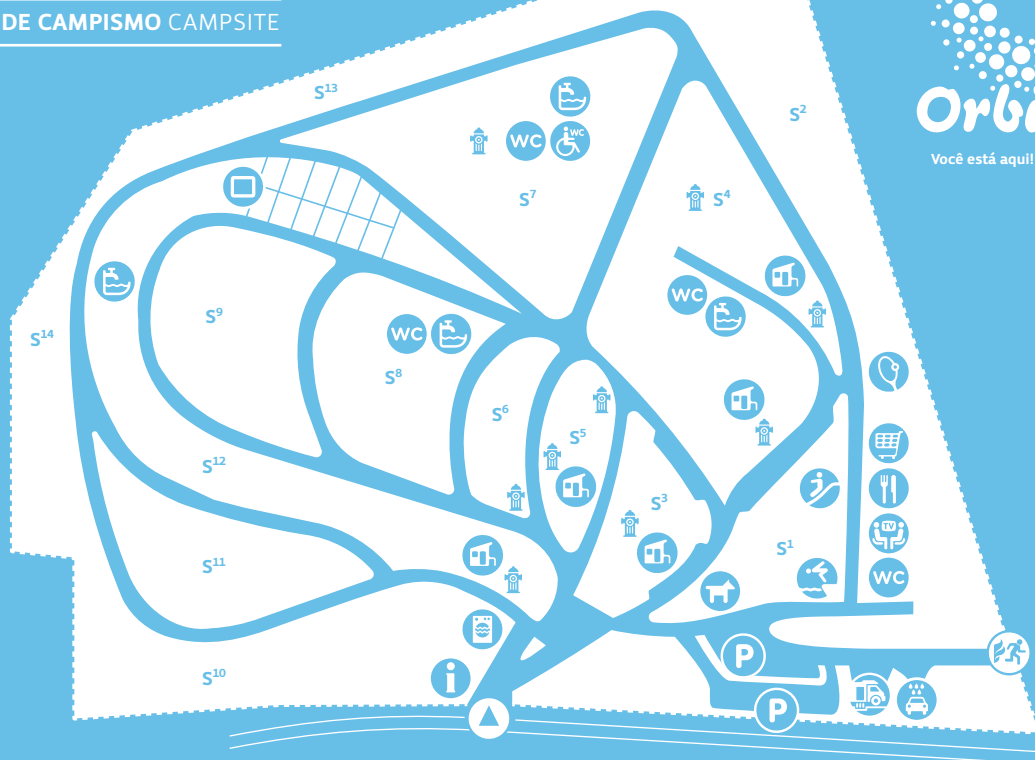

VALADO

PARQUE DE CAMPISMO CAMPSITE

Orbitur

Você está aqui! You are here!

ENTRADA
ENTRANCE

SAÍDA DE EMERGÊNCIA
EMERGENCY EXIT

CARRETEL · BOCAS DE INCÊNDIO
FIRE HYDRANT

SECTORES
AREAS